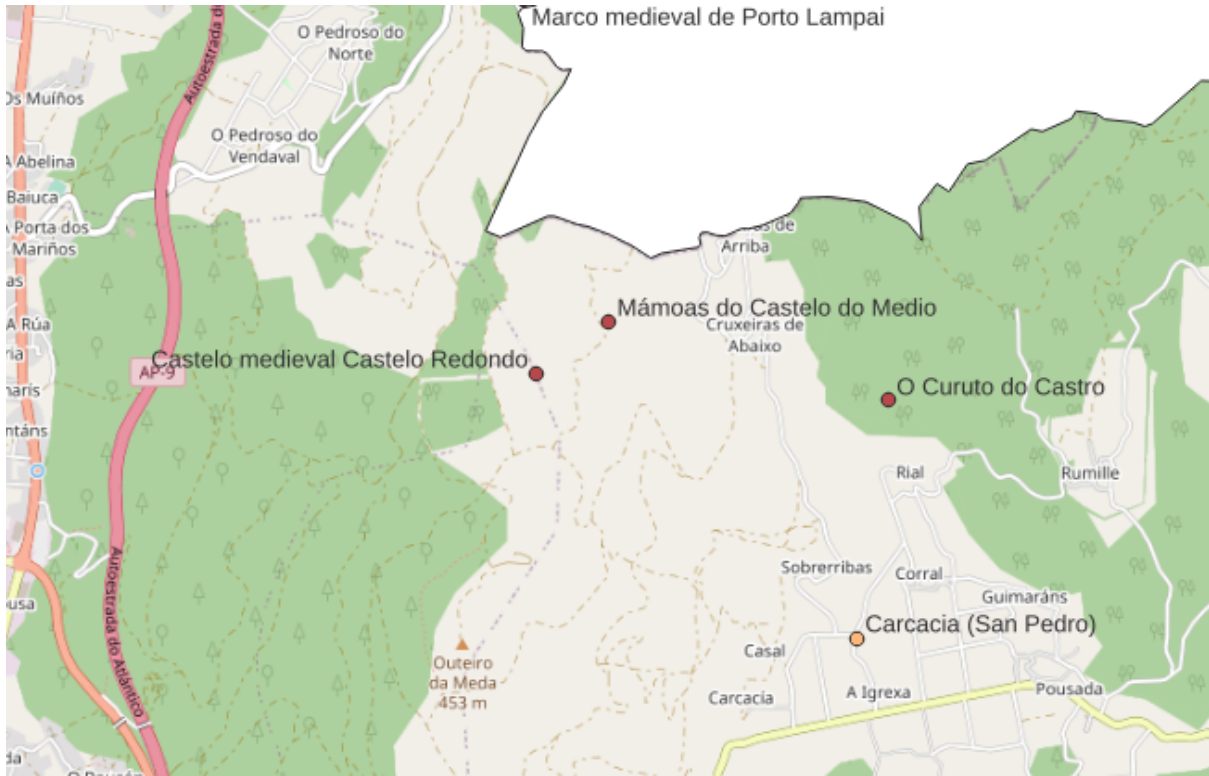

## Mámoas do Castelo do Medio

**Non dispoñible**

### Descrición

Túmulo funerario cun diámetro aproximado duns 12 metros e unha altura de 70 centímetros, cun posible cono de violación central.

INFORMACIÓN	
<b>TIPOLOXÍA</b>	Arqueoloxía
<b>CRONOLOXÍA</b>	Neolítico
<b>CONCELLO</b>	Padrón
<b>PARROQUIA</b>	San Pedro de Carcacia
<b>REFERENCIAS</b>	Plan Xeral de Ordenación Municipal do Concello de Padrón, aprobado o 27 de xullo de 1994

XEOLOCALIZACIÓN	
<b>COORDENADAS</b>	42.763854923877 , -8.6242036621116

\* Información obtida da páxina web [obaioulla.gal](http://obaioulla.gal). Xeolocalización a partir da información de [mapas.xunta.gal](http://mapas.xunta.gal).